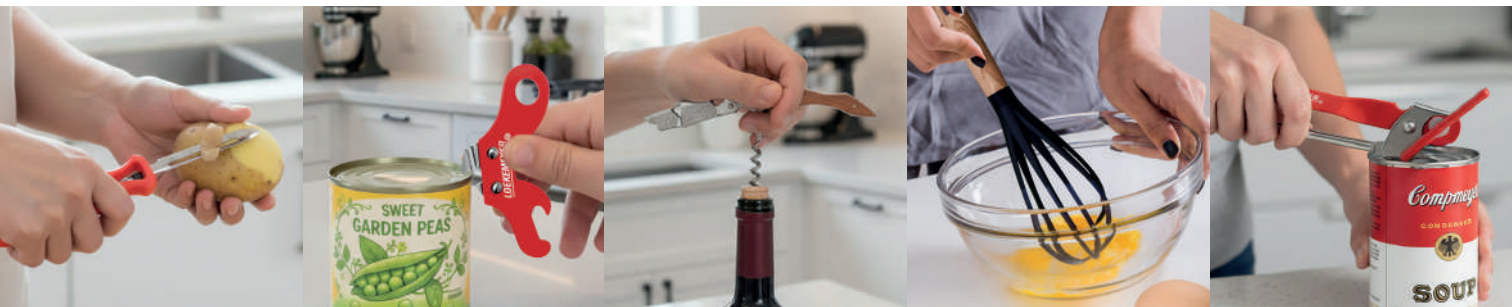

www.loekemeyer.com

76
LOEKEMEYER[®]
años
Desde 1950 en Argentina garantizando calidad

COD:501
ABRELATAS
 A MANIJA
 Uni x Caja: 6
 7795587005014

COD:503E
ABRELATAS
 DOBLE ENGRANAJE
 Uni x Caja: 12
 7795587005038